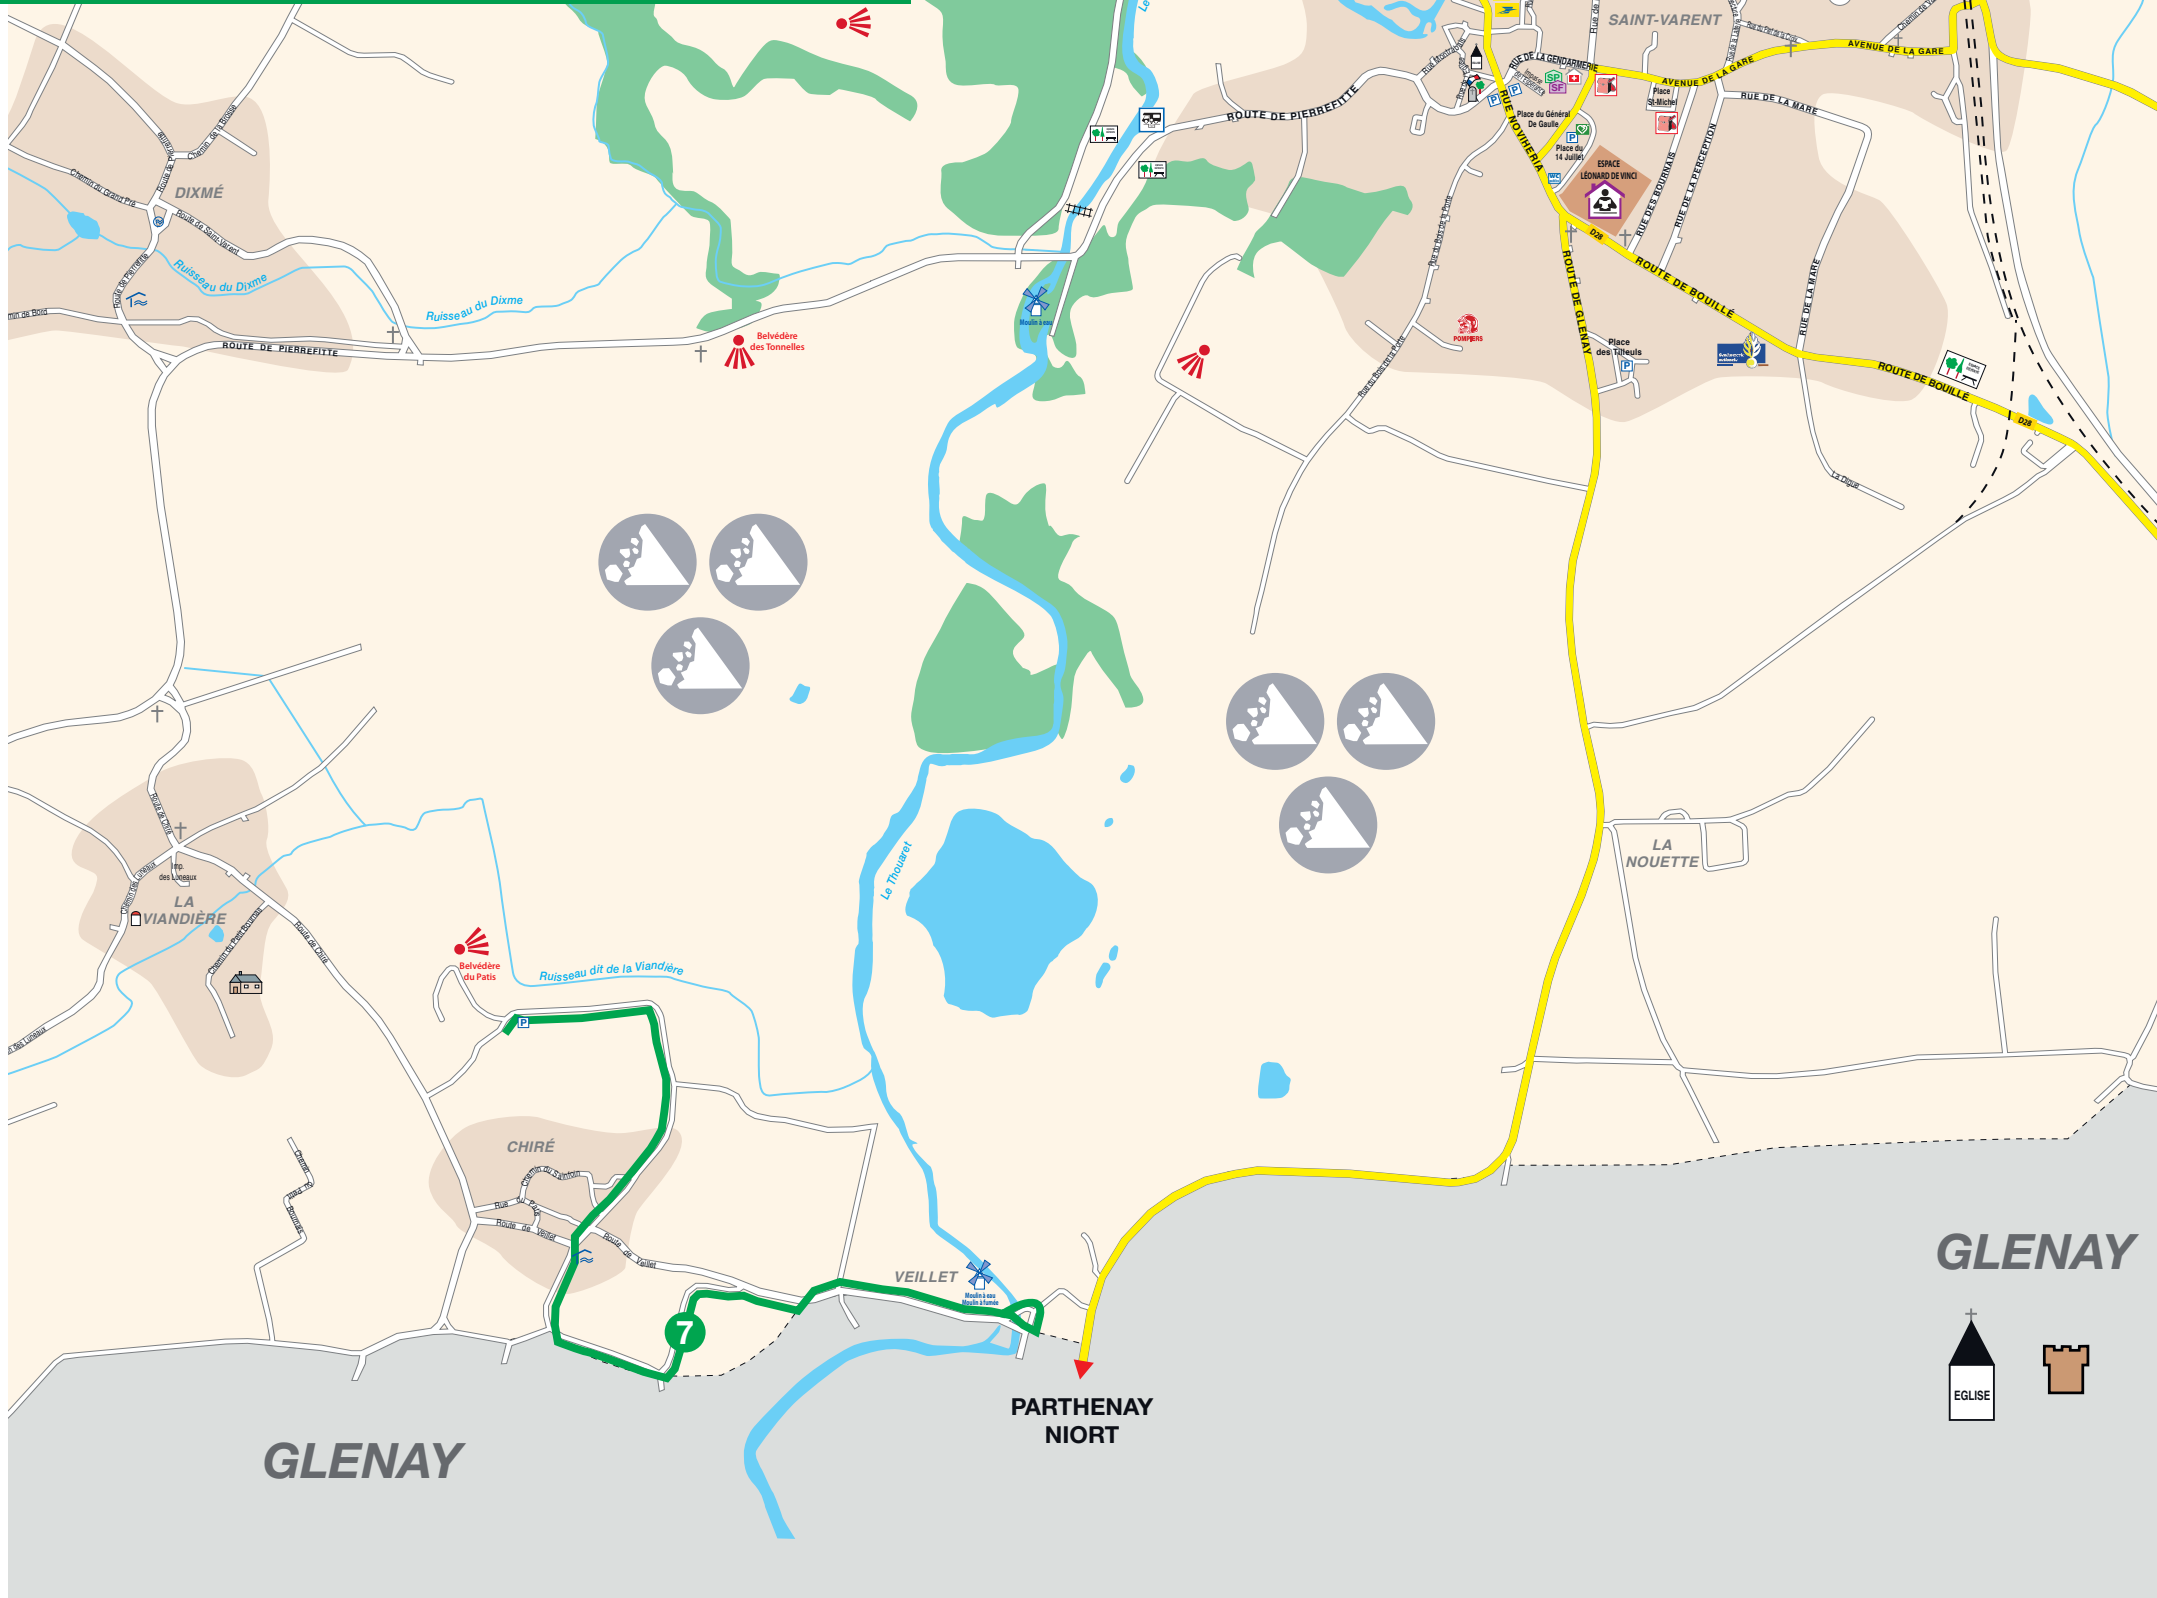

CIRCUIT 7 RANDONNÉE DU PÂTIS

2,6 KM

GLENAY

**PARTHENAY
NIORT**

GLENAY