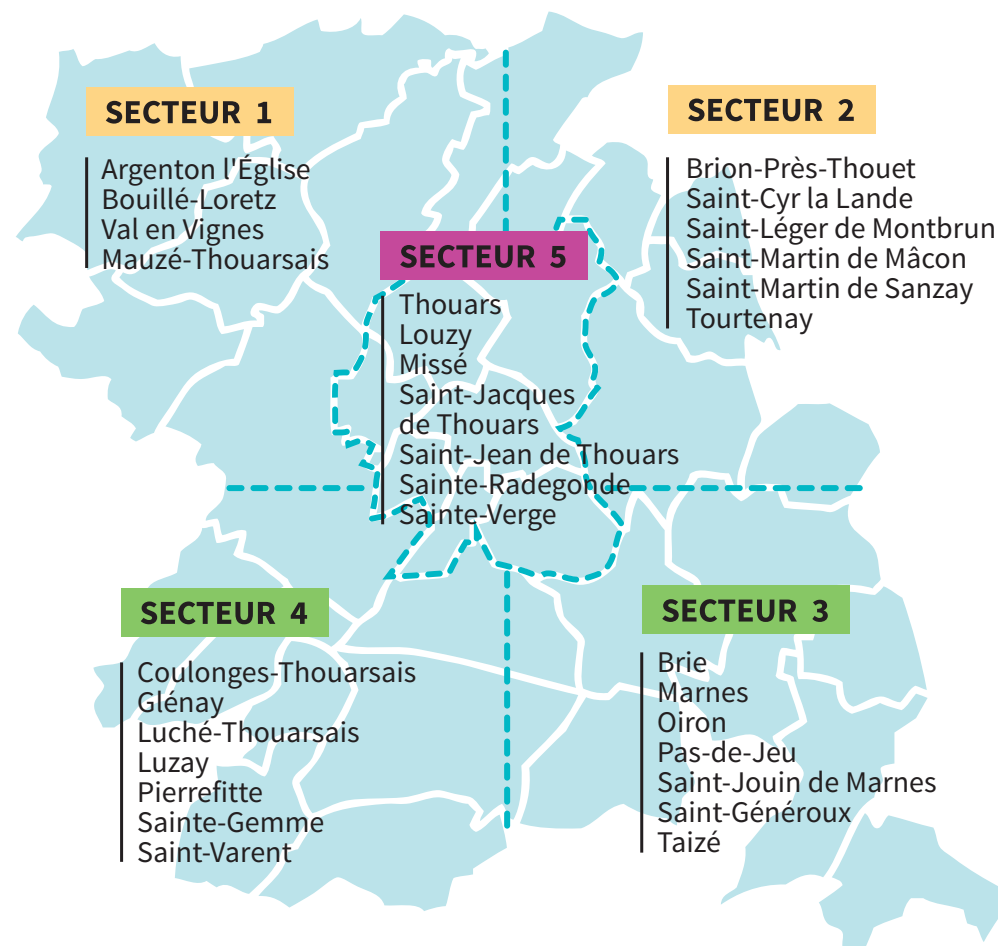

JOURS DE FONCTIONNEMENT	HORAIRES DES SERVICES	SEMAINE PAIRE	SEMAINE IMPAIRE
Lundi	14h00 à 17h45	Secteurs 1 et 2	Secteurs 3 et 4
	13h45 à 18h00	Secteur 5	
Mardi	8h30 à 12h00	Secteurs 3 et 4	Secteurs 1 et 2
	8h15 à 12h15	Secteur 5	
Mercredi	9h00 à 11h30	Secteurs 1 et 2	Secteurs 3 et 4
	8h45 à 11h45	Secteur 5	
Jeudi	14h00 à 17h45	Secteurs 3 et 4	Secteurs 1 et 2
	13h45 à 18h00	Secteur 5	
Vendredi	8h30 à 12h30	Secteurs 1 et 2	Secteurs 3 et 4
	8h15 à 12h45	Secteur 5