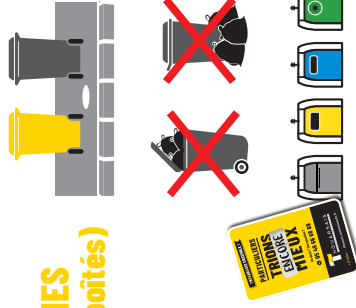

DÉCEMBRE 2022

LUN	MAR	MER	JEU	VEN	SAM	DIM
				1	2	3
		5	6	7	8	9
		12	13	14	15	16
		19	20	21	22	23
	26	27	28	29	30	31

**UNE SIMPLIFICATION DU GESTE DE TRI !
DÉSORMAIS, TOUS LES EMBALLAGES SE TRIENT !**

**UNE COLLECTE DES EMBALLAGES TOUTES LES 2 SEMAINES
(les déposer dans le bac en vrac, sans sac, vides et non emboîtés)**

EN ALTERNANCE AVEC LA COLLECTE DES ORDURES MÉNAGÈRES

Retrouvez les dates de collecte de votre commune dans le calendrier ci-contre :

- cases grises = collecte des ordures ménagères
- cases jaunes = collecte des emballages
- cases beiges = dimanches et jours fériés

Sortez votre bac d'ordures ménagères de préférence lorsqu'il est plein.

Présentez vos bacs, la veille de la collecte, sur un point de rapprochement, poignée tournée vers la route.

Ne pas surcharger les bacs, ne pas déposer de déchets en sac à côté des bacs, ils ne seront pas collectés.

En cas d'absence, d'oubli ou de surplus de déchets, des conteneurs collectifs sont accessibles avec votre badge déchèteries 7j/7 et 24h/24. Retrouvez les emplacements sur notre site internet.